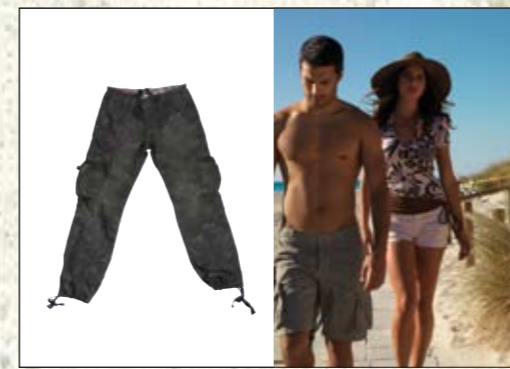

40W EFT

POWER

CANOTTA Dasher 6586
CARGO Aprea 6485

CARDIGAN Traw 6761
T-SHIRT Chasser 6584
SHORT Agosta 6621

CARGO Branch 6456
CARGO UOMO Katwalk 6451
MAGLIA DONNA Map 6789
SHORT DONNA Agosta 6503

POLO UOMO Coastal 6576
CARGO UOMO Latitude 6418
POLO BIMBO Rowi 6578
PANTALONE BIMBO Fred 6392

BERMUDA UOMO sx Branchbe 6457
BERMUDA BIMBO Fredbe 6396
CARGO UOMO dx Branch 6426

PANTALONE Oregon 6443
POLO Coastal 6576

CARDIGAN DONNA Traw 6761
CANOTTA DONNA Dasher 6586
CINTURA DONNA Mescal 6793
PANTALONE DONNA Adua 6530
POLO UOMO Coastal 6576
PANTALONE UOMO Berger 6430

BERMUDA Branchebe 6457
POLO BIMBO Rowi 6578
BERMUDA BIMBO Tajiri 6388

CARGO Branch 6426
BERMUDA Branchebe 6457

POLO UOMO Coastal 6576
BERMUDA UOMO Katwalk 6626
CARDIGAN DONNA Tyne 6766
CANOTTA DONNA Dasher 6586
PANTALONE DONNA Jeanne 6495
T-SHIRT UOMO sx Sailor 6580
MAGLIA UOMO sx Tarawa 6575
BERMUDA sx Katwalk 6460
CARDIGAN DONNA Traw 6761
T-SHIRT DONNA Chasser 6584
SHORT DONNA Agosta 6621
POLO UOMO dx Coastal 6576
MAGLIA UOMO dx Tarawa 6575
PANTALONE UOMO dx Nelson 6446